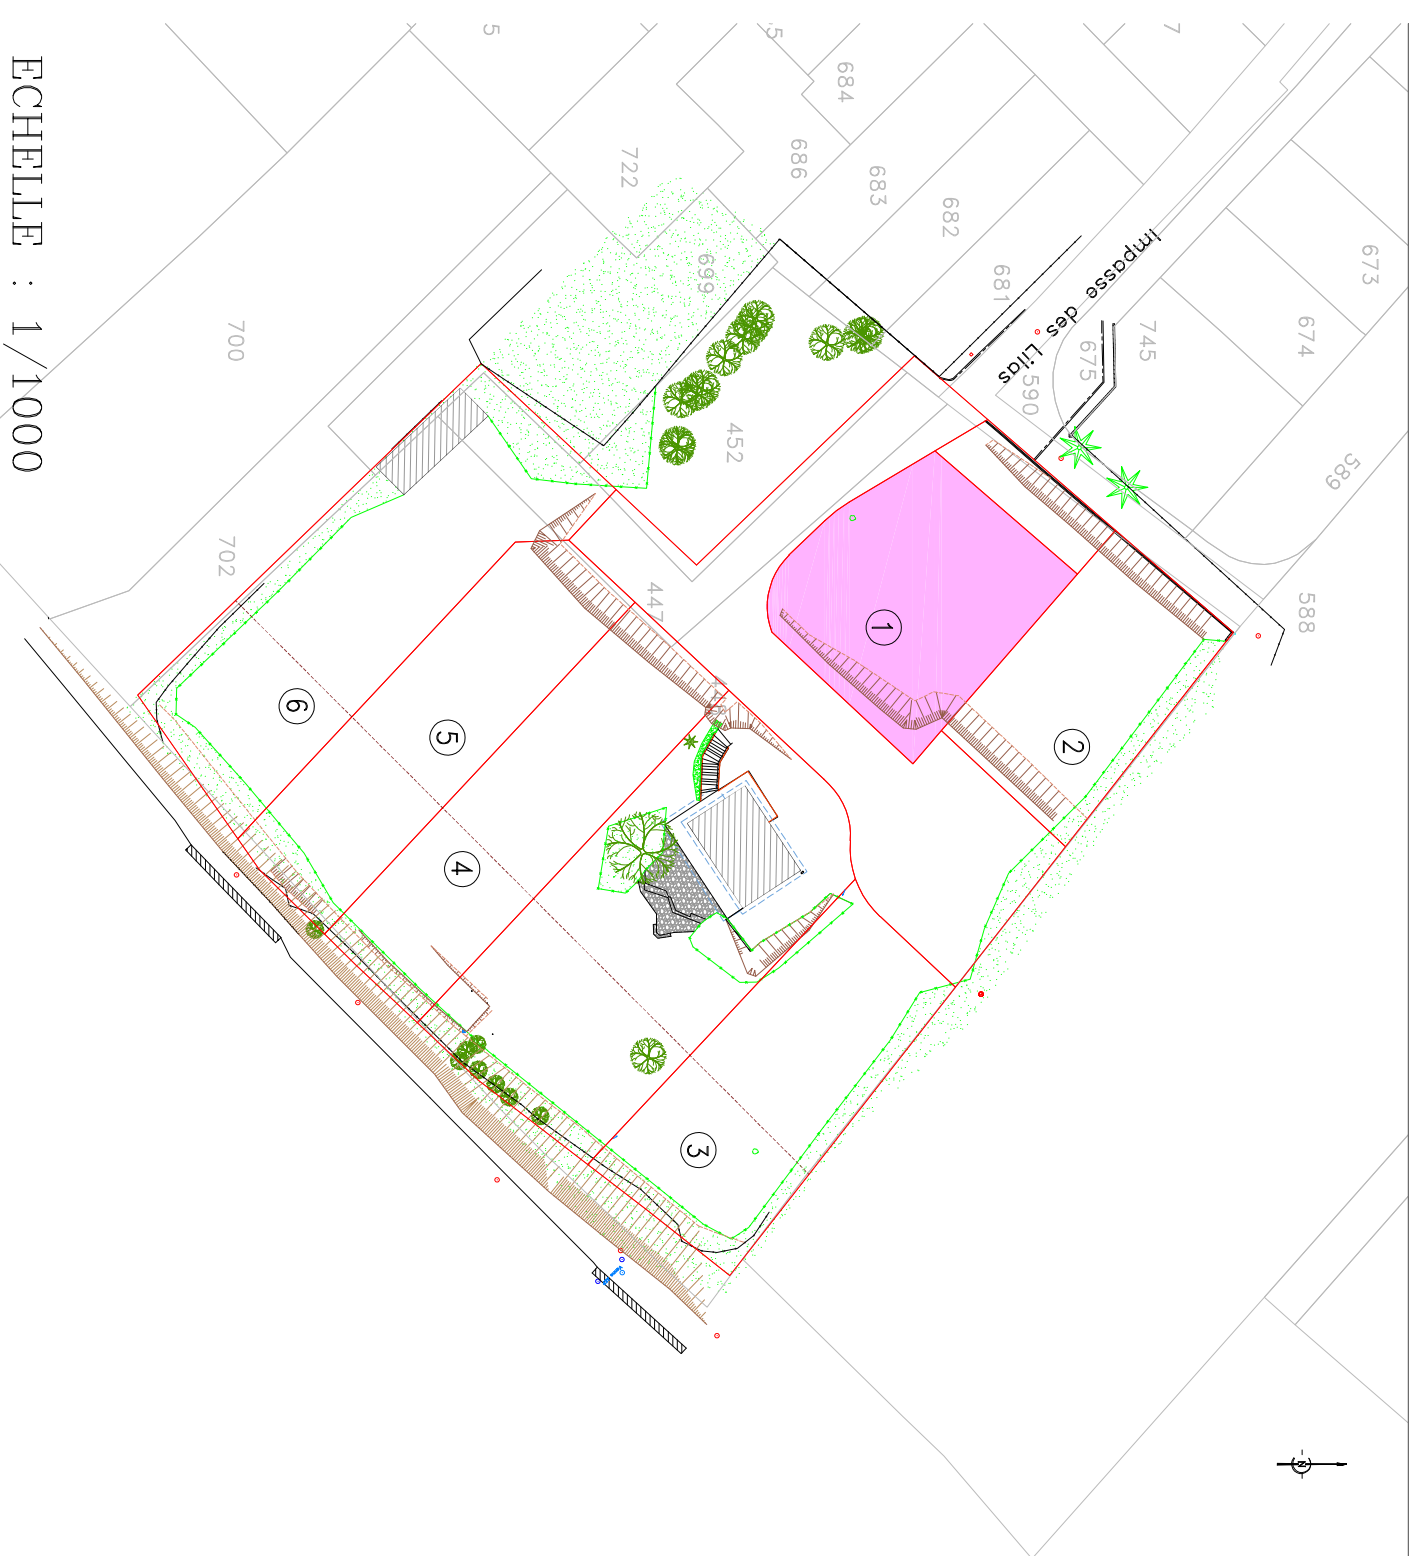

DEPARTEMENT DE LA HAUTE-GARONNE

COMMUNE DE LEVIGNAC-SUR-SAVE

Impasse des Lilas

PLAN D'ENSEMBLE

DEPARTEMENT DE LA HAUTE-GARONNE

COMMUNE DE LEVIGNAC-SUR-SAVE

Impasse des Lilas

PLAN DU LOT

DESIGNATION CADASTRALE

Lot 1

Section : AB
Numéro : 906
Contenance cadastrale: 09a30ca
Surface Arpentée: 934m²

ECHELLE : 1/250

- 📍 Borne OGE implantée le 11 Février 2021
- 📍 Borne OGE implantée le 25 Février 2021
- 📍 Marque de peinture matérialisée le 11 Février 2021
- 📍 Clou sur béton implanté le 11 Février 2021