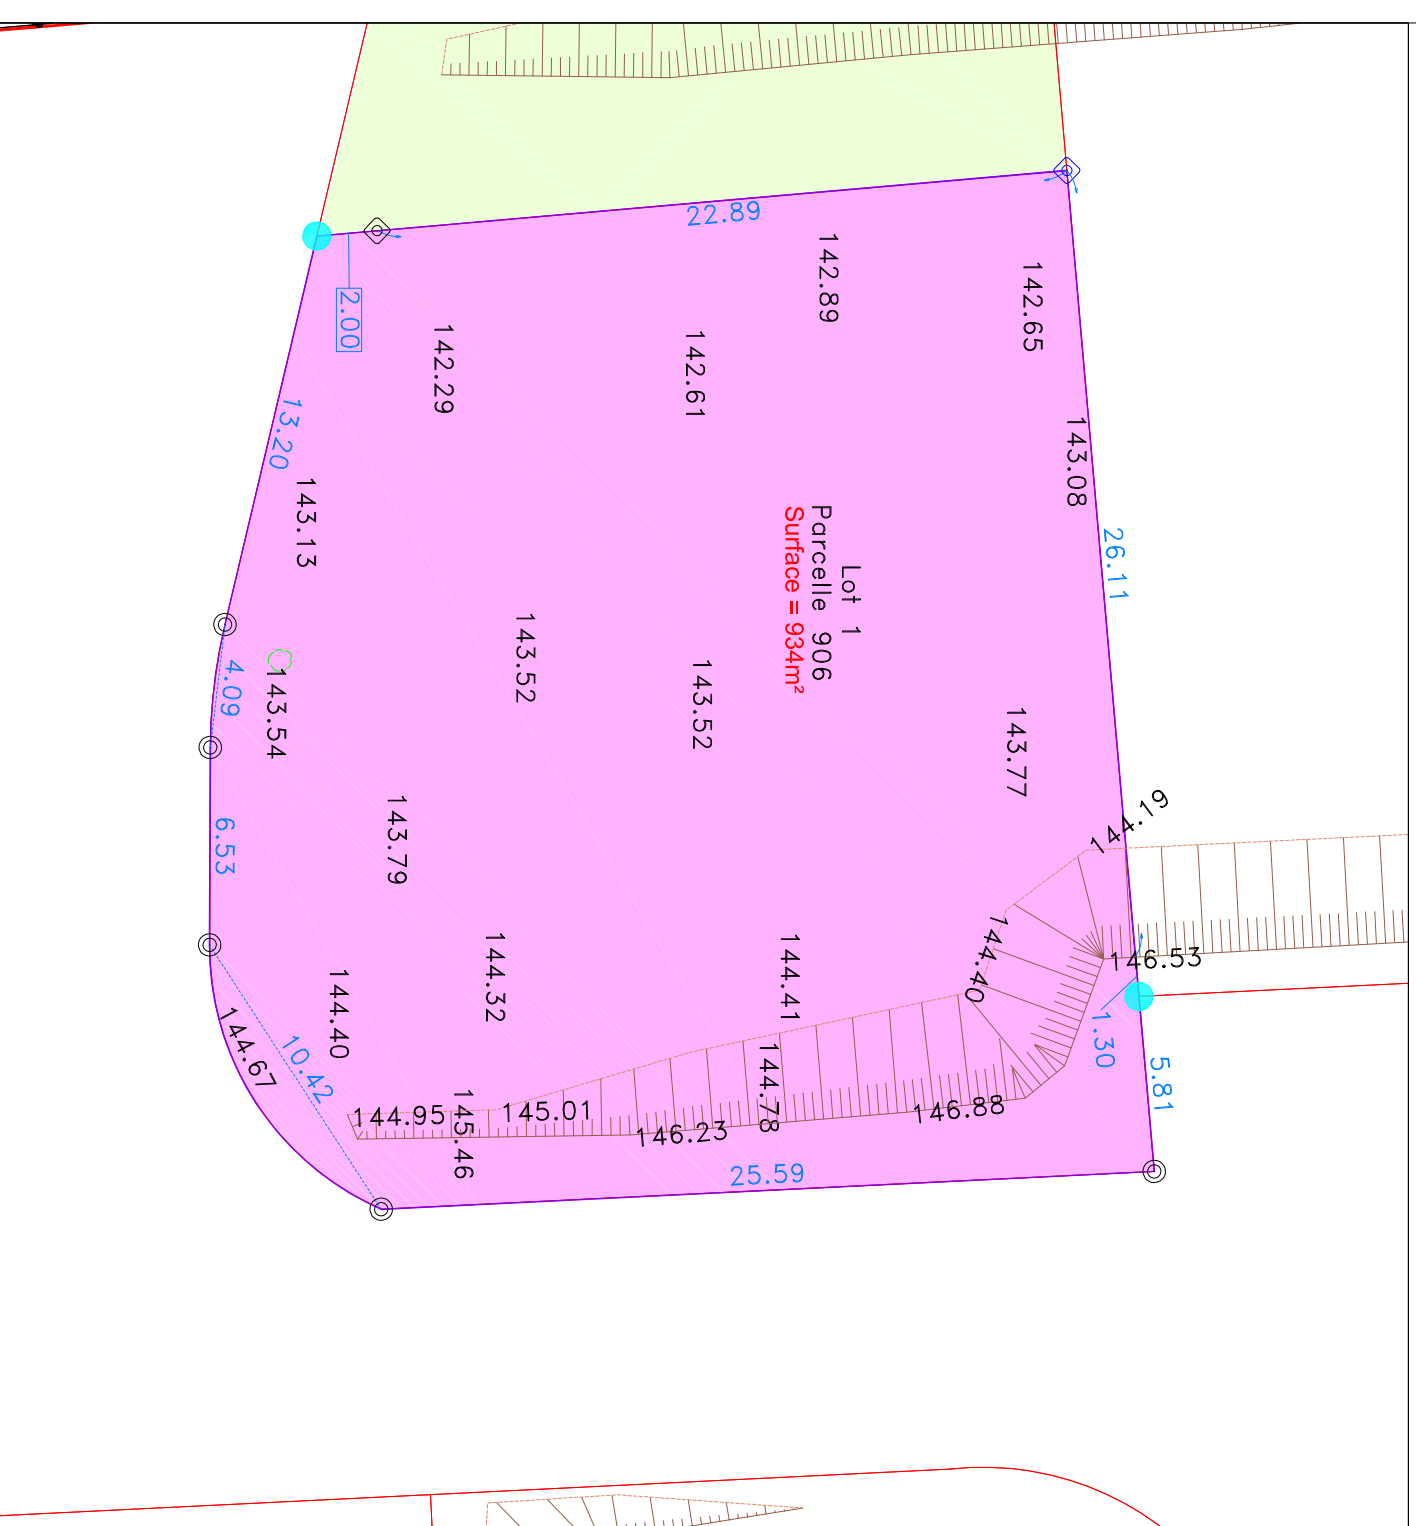

DEPARTEMENT DE LA HAUTE-GARONNE

COMMUNE DE LEVIGNAC-SUR-SAVE

Impasse des Lilas

PLAN D'ENSEMBLE

DEPARTEMENT DE LA HAUTE-GARONNE

COMMUNE DE LEVIGNAC-SUR-SAVE

Impasse des Lilas

PLAN DU LOT

DESIGNATION CADASTRALE

Lot 1

Section : AB
Numéro : 906
Contenance cadastrale: 09a30ca
Surface Arpentée: 934m²

ECHELLE : 1/250

- 📍 Borne OGE implantée le 11 Février 2021
- 📍 Borne OGE implantée le 25 Février 2021
- 📍 Marque de peinture matérialisée le 11 Février 2021
- 📍 Clou sur béton implanté le 11 Février 2021